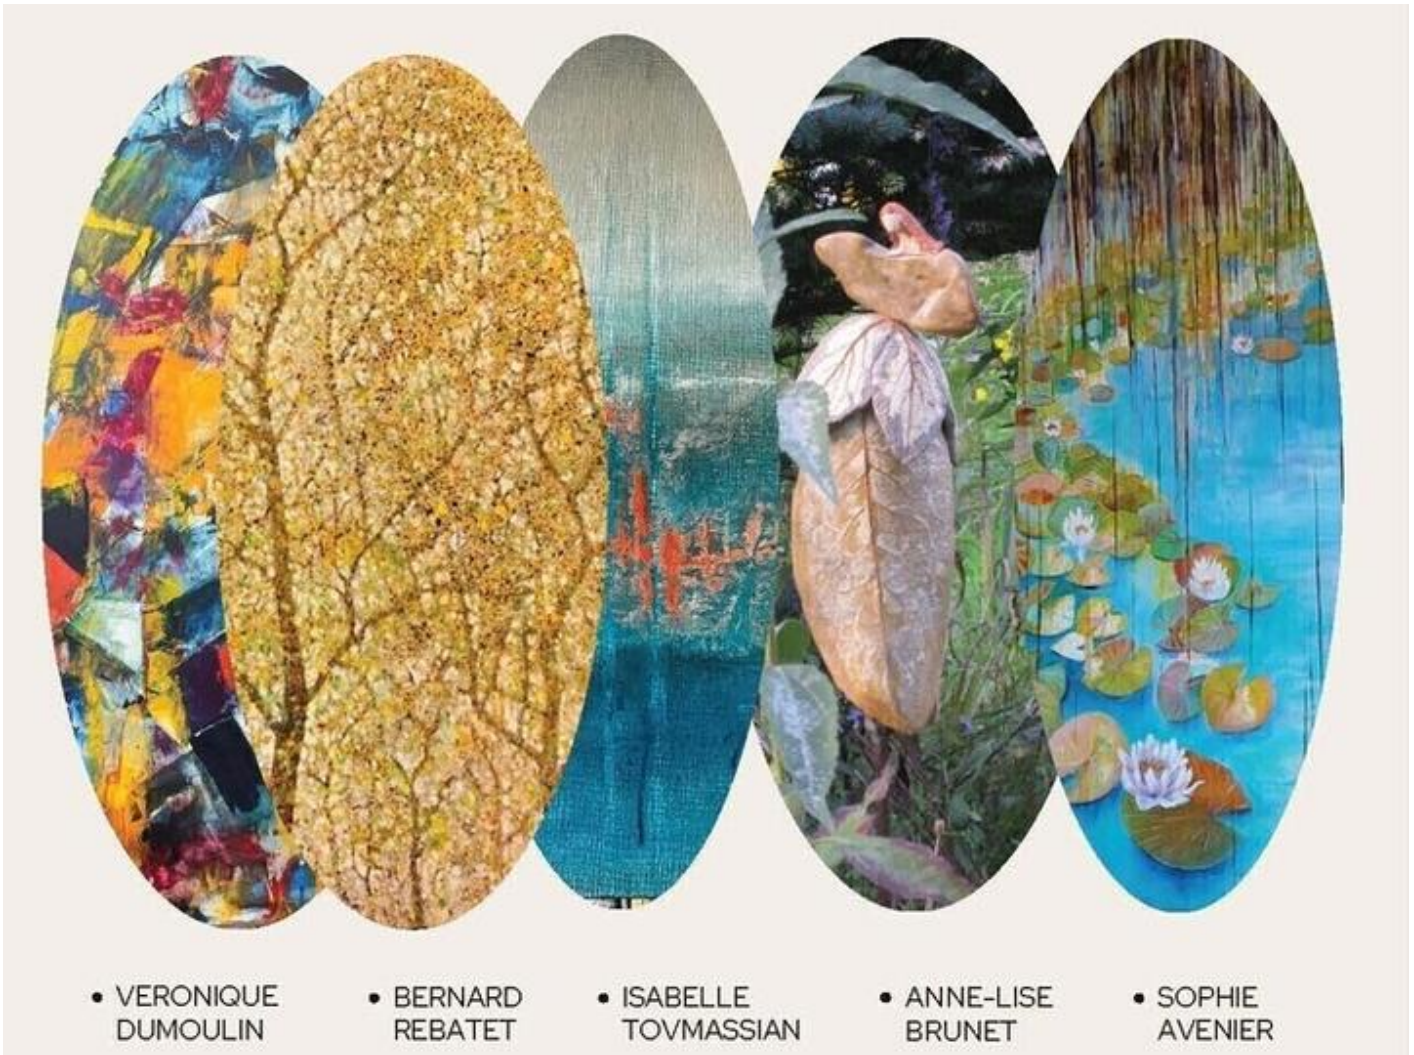

avec assiette chaude
une boisson : 15€
Visite seule : 5€
ans visite gratuite

Visite en semi-nocturne chez Murphy l'Escargot
38160 Montagne

Nous sommes heureux de vous annoncer le retour de nos semi-nocturnes pour une nouvelle saison pleine de bonne humeur, de partage et de gourmandise : venez observer nos escargots lors d'une visite avec ou sans assiette chaude + boisson -sur réservation !

Plus d'infos

29 dates

• jusqu'auSun 04 Oct 26

sam. 27 juin

Exposition Estivale d'Art

38160 Saint-Antoine-l'Abbaye

Exposition de peinture et de sculpture collective dans cette magnifique chapelle Monument historique.